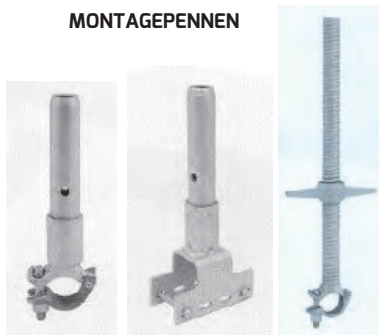

## ACCESSOIRES

**VOETSPINDEL**  
**KANTELVOETSPINDE**  
**L**

**ROLSTEIGERWIEL**

**GELASTE RINGSCHROEF**

**PLUG**

**HAMERKOPBOUT & MOER**

**KOPSPINDEL**

**RIEM MET RATELSLEUTEL EN HAMER**

**STEIGERLADDER**  
(2.94, 4.07, 4.90, 5.90 m)

**STEIGERBUIS (staal & alu)**  
48.3 mm

**MONTAGEPENNEN**

Voor buis

Voor U profiel

Regelbaar

**TRALIELIGGERVERBINDER**

recht

gebogen

**TRALIELIGGERKOPPELING**

**TRALIELIGGER STAAL & ALU** (3.00, 4.00, 5.00, 6.00, 8.00 m)