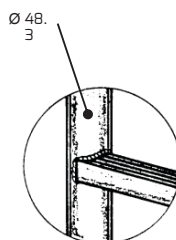

## ACCESSOIRES

**VOETSPINDEL**  
**KANTELVOETSPINDE**  
**L**

**ROLSTEIGERWIEL**

**GELASTE RINGSCHROEF**

**PLUG**

**HAMERKOPBOUT & MOER**

**KOPSPINDEL**

**RIEM MET RATELSLEUTEL EN HAMER**

**STEIGERLADDER**  
(2.94, 4.07, 4.90, 5.90 m)

**STEIGERBUIS (staal & alu)**  
48.3 mm

**MONTAGEPENNEN**

Voor buis

Voor U profiel

Regelbaar

**TRALIELIGGERVERBINDER**

recht