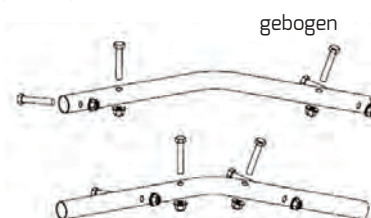

## ACCESSOIRES

**VOETSPINDEL**  
**KANTELVOETSPINDE**  
**L**

**ROLSTEIGERWIEL**

**GELASTE RINGSCHROEF**

**PLUG**

**HAMERKOPBOUT & MOER**

**KOPSPINDEL**

**RIEM MET RATELSLEUTEL EN HAMER**

**STEIGERLADDER**  
(2.94, 4.07, 4.90, 5.90 m)

**STEIGERBUIS (staal & alu)**  
48.3 mm

**MONTAGEPENNEN**

Voor buis

Voor U profiel

Regelbaar

**TRALIELIGGERVERBINDER**

recht

gebogen

**TRALIELIGGERKOPPELING**

**TRALIELIGGER STAAL & ALU** (3.00, 4.00, 5.00, 6.00, 8.00 m)