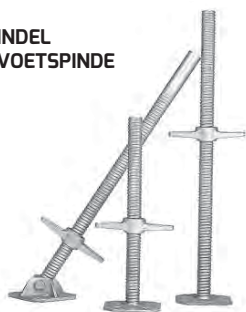

## ACCESSOIRES

**VOETSPINDEL**  
**KANTELVOETSPINDE**  
**L**

**ROLSTEIGERWIEL**

**GELASTE RINGSCHROEF**

**PLUG**

**HAMERKOPBOUT & MOER**

**KOPSPINDEL**

**RIEM MET RATELSLEUTEL EN HAMER**

**STEIGERLADDER**  
(2.94, 4.07, 4.90, 5.90 m)

**STEIGERBUIS (staal & alu)**  
48.3 mm

**MONTAGEPENNEN**

Voor buis

Voor U profiel

Regelbaar

**TRALIELIGGERVERBINDER**

recht

gebogen

**TRALIELIGGERKOPPELING**

**TRALIELIGGER STAAL & ALU** (3.00, 4.00, 5.00, 6.00, 8.00 m)