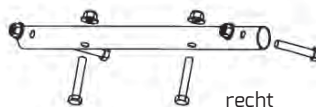

## ACCESSOIRES

**VOETSPINDEL**  
**KANTELVOETSPINDE**  
**L**

**ROLSTEIGERWIEL**

**GELASTE RINGSCHROEF**

**PLUG**

**HAMERKOPBOUT & MOER**

**KOPSPINDEL**

**RIEM MET RATELSLEUTEL EN HAMER**

**STEIGERLADDER**  
(2.94, 4.07, 4.90, 5.90 m)

**STEIGERBUIS (staal & alu)**  
48.3 mm

**MONTAGEPENNEN**

Voor buis

Voor U profiel

Regelbaar

**TRALIELIGGERVERBINDER**

recht

gebogen

**TRALIELIGGERKOPPELING**

**TRALIELIGGER STAAL & ALU** (3.00, 4.00, 5.00, 6.00, 8.00 m)