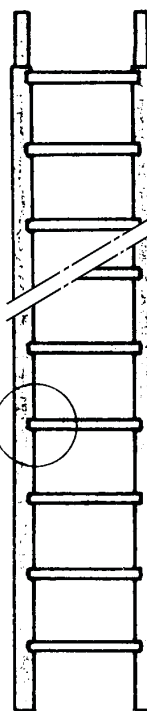

## ACCESSOIRES

**VOETSPINDEL**  
**KANTELVOETSPINDE**  
**L**

**ROLSTEIGERWIEL**

**GELASTE RINGSCHROEF**

**PLUG**

**HAMERKOPBOUT & MOER**

**KOPSPINDEL**

**RIEM MET RATELSLEUTEL EN HAMER**

**STEIGERLADDER**  
(2.94, 4.07, 4.90, 5.90 m)

**STEIGERBUIS (staal & alu)**  
48.3 mm

**MONTAGEPENNEN**

Voor buis

Voor U profiel

Regelbaar

**TRALIELIGGERVERBINDER**

recht